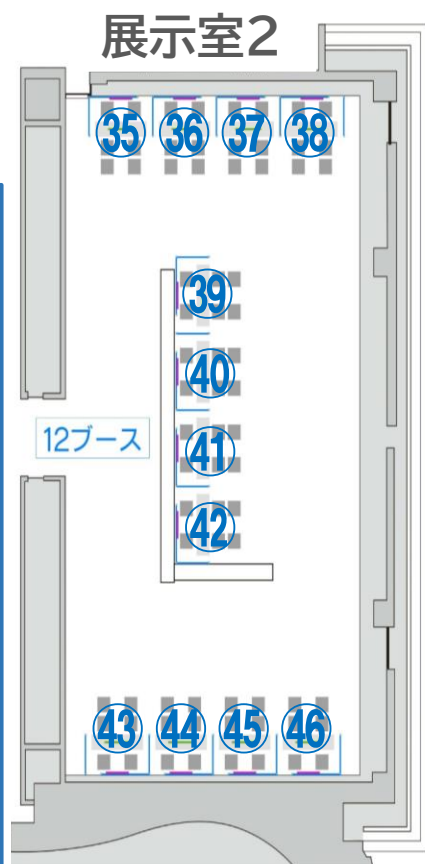

新居浜市まち・わざ・しごとフェス 高校生お仕事フェスタ2023 ブースレイアウト

- | | |
|------------|--------------|
| ①一宮工務店 | ⑱東予信用金庫 |
| ②森実運輸 | ⑲新居浜市役所 |
| ③住鋳物流 | ⑳グッド・コム |
| ④ハートネットワーク | ㉑片上工務店 |
| ⑤福助工業 | ㉒プランテック |
| ⑥三恵会 | ㉓ニッソー技研 |
| ⑦クック・チャム四国 | ㉔日本ケッチェン |
| ⑧イージーエス | ㉕大石工作所 |
| ⑨四国竹林塗装工業 | ㉖日泉化学 |
| ⑩一宮運輸 | ㉗ハタダ |
| ⑪登尾鉄工 | ㉘曾我部鐵工所 |
| ⑫住化ロジスティクス | ㉙マルヨシセンター |
| ⑬白石建設工業 | ⑳住友金属鋳山別子事業所 |
| ⑭住友林業クレスト | ㉑三王ハウジング |
| ⑮トヨタL&F西四国 | ㉒ホージャクリエイト |
| ⑯丸重商事 | ㉓タステム. |
| ⑰SPC | ㉔三好鉄工所 |